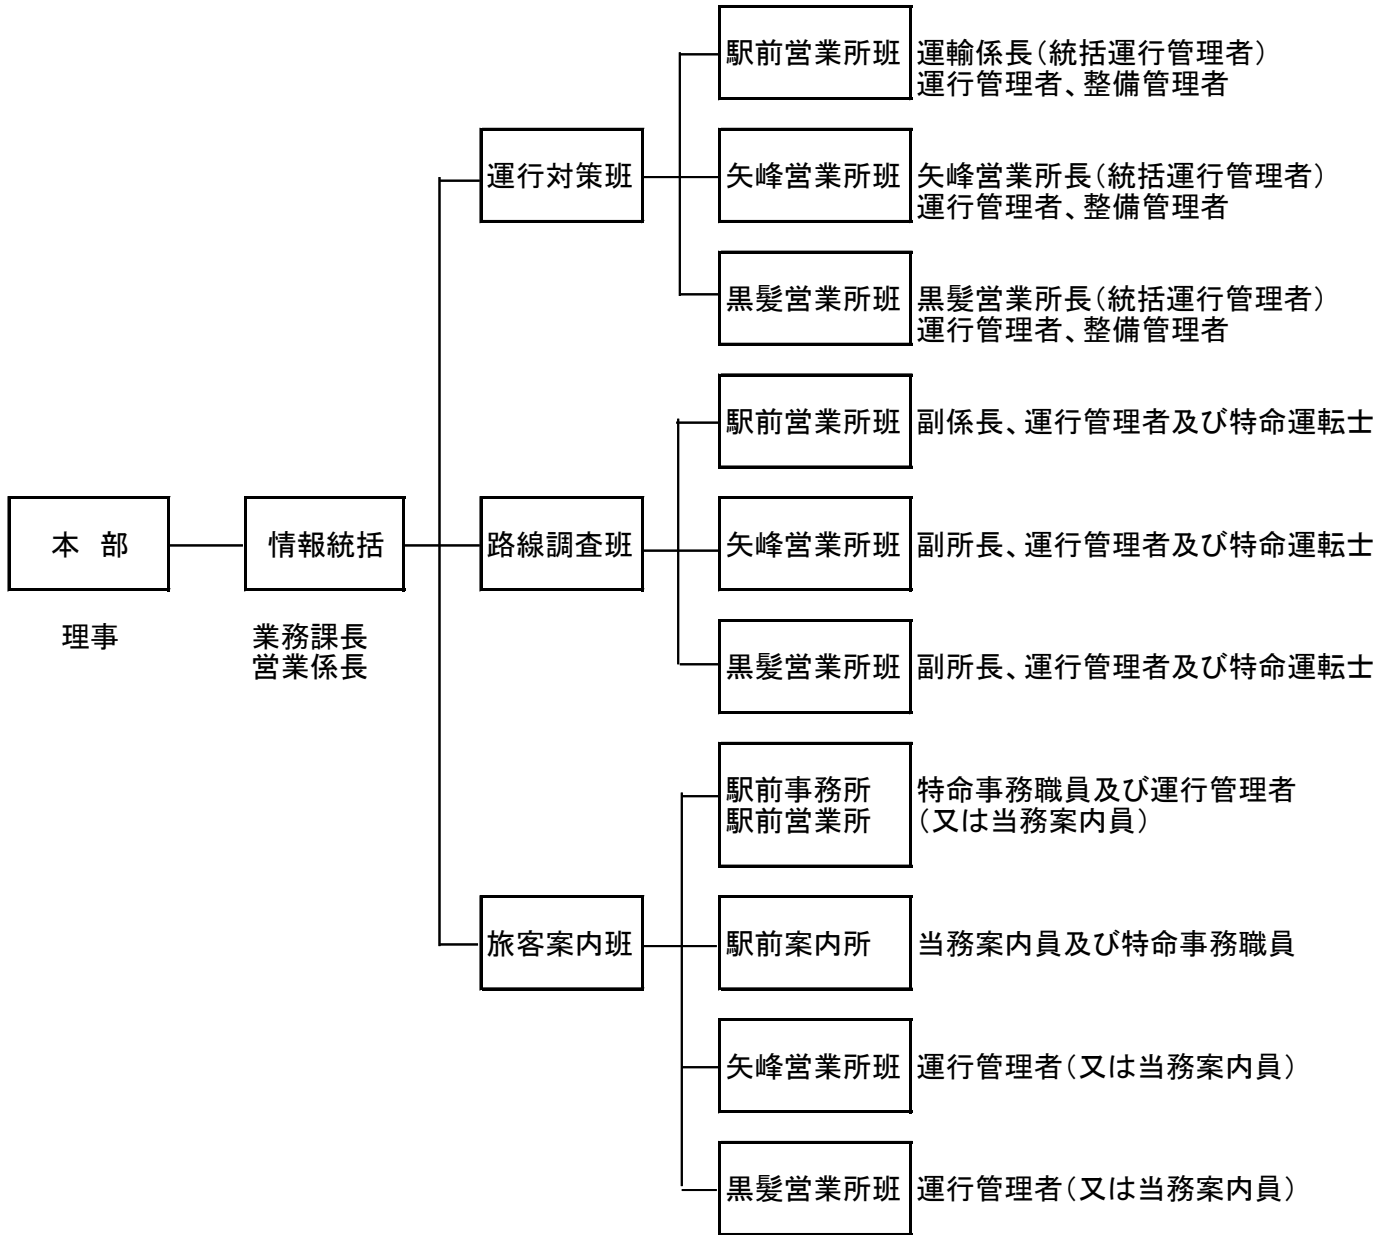

組織図

連絡体制

路線調査班 受持ち路線

- 駅前営業所 佐世保駅前～日野峠、烏帽子、山手一円、SSK、赤崎団地、展海峰、俵ヶ浦、船越、比良日野、清水、弓張、若葉、戸尾山祇、前畑
- 矢峰営業所 俵町～矢峰、小川内、相浦北回り
日野～木宮、母ヶ浦、小野、相浦棧橋、水産市場、大潟、商業高校、九十九島水族館～下石岳～動植物園、実業高校
- 黒髪営業所 福石観音前～下の原、上木場、木場入口、食品団地、卸団地、大岳台、尼潟、東浜、十郎原、天神、教育隊、木風～山祇、エコスパ、もみじが丘