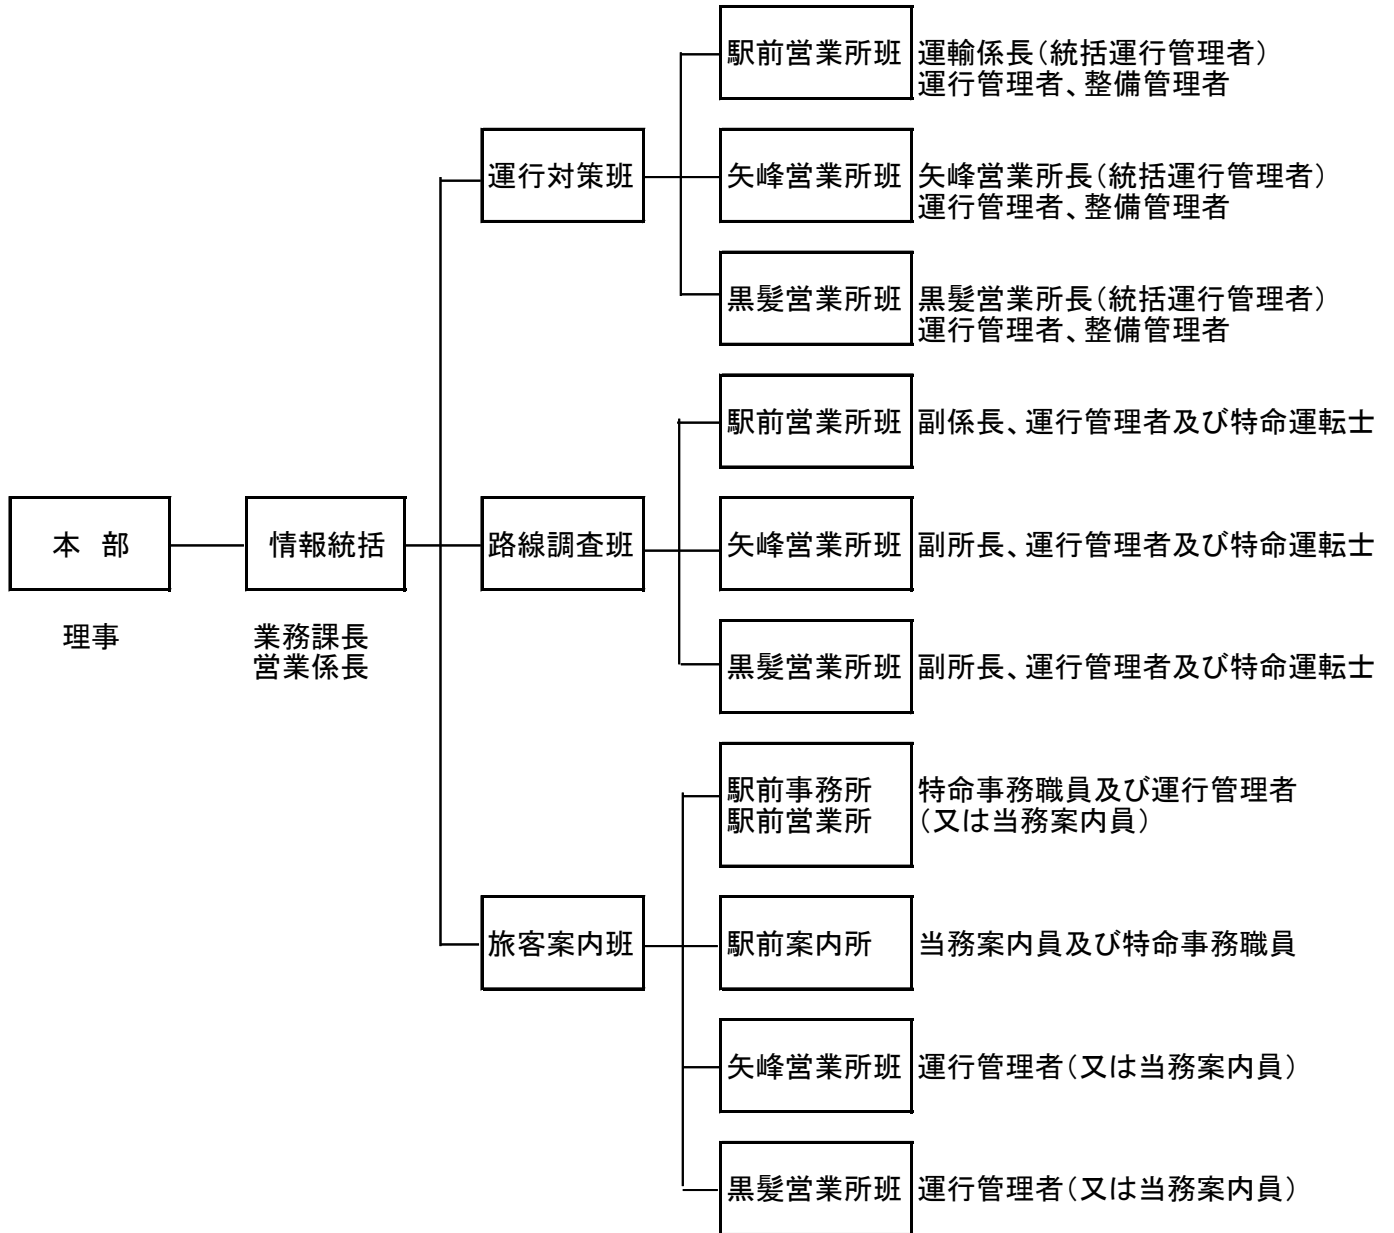

組織図

連絡体制

路線調査班 受持ち路線

- 駅前営業所 佐世保駅前～日野峠、烏帽子、山手一円、SSK、赤崎団地、展海峰、俵ヶ浦、船越、比良日野、清水、弓張、若葉、戸尾山祇、前畑
- 矢峰営業所 俵町～矢峰、小川内、相浦北回り
日野～木宮、母ヶ浦、小野、相浦棧橋、水産市場、大潟、商業高校、九十九島水族館～下石岳～動植物園、実業高校
- 黒髪営業所 福石観音前～下の原、上木場、木場入口、食品団地、卸団地、大岳台、尼潟、東浜、十郎原、天神、教育隊、木風～山祇、エコスパ、もみじが丘